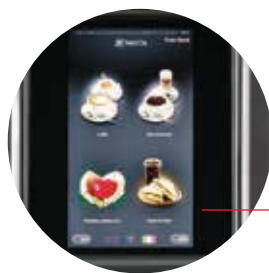

Via ai Manfredi n. 43
Pergine Valsugana (TN)
Tel. 0461 538079
Email: info@persen.it

Concerto Touch

Un tocco rivoluzionario alla vostra pausa

Un sistema brevettato per un caffè a regola d'arte.

Fino a 4 categorie configurabili, secondo le esigenze della locazione